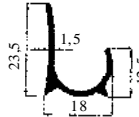

Voortent- of luifelprofiel.

Gootlijst voor regenopvang.

Drempelprofiel met verdikking.

Afboordprofiel 15 mm plaat.

Breed overlapprofiel dubbele bies

Smal overlapprofiel enkele bies

Regenkap-profiel te monteren boven ramen en deuren.