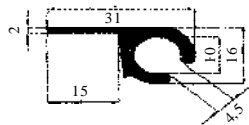

Geprofileerd drempelprofiel.

Montageprofiel voor caravan - klapramen.

Sierstrip voor smalle bedekking.

Dubbel profiel in grijs PVC. Vaste lengte van 2 m

Voortent- of luifelprofiel met opzet-hoek.

Onderlegrubber voor smal hoekprofiel of overlapprofiel. Zwart.