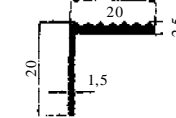

Voortent- of luifelprofiel.

Gootlijst voor regenopvang.

Drempelprofiel met verdikking.

Afboordprofiel 15 mm plaat.

Breed overlapprofiel dubbele bies

Smal overlapprofiel enkele bies

Regenkap-profiel te monteren boven ramen en deuren.

Geprofileerd drempelprofiel.

Montageprofiel voor caravan - klapramen.

Sierstrip voor smalle bedekking.

Dubbel profiel in grijs PVC. Vaste lengte van 2 m

Voortent- of luifelprofiel met opzet-hoek.

Onderlegrubber voor smal hoekprofiel of overlapprofiel. Zwart.