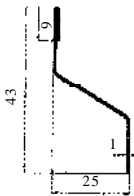

Voortent- of luifelprofiel.

Gootlijst voor regenopvang.

Drempelprofiel met verdikking.

Afboordprofiel 15 mm plaat.

Breed overlapprofiel dubbele bies

Smal overlapprofiel enkele bies

Regenkap-profiel te monteren boven ramen en deuren.

Geprofileerd drempelprofiel.

Montageprofiel voor caravan - klapramen.

Sierstrip voor smalle bedekking.

Dubbel profiel in grijs PVC. Vaste lengte van 2 m

Voortent- of luifelprofiel met opzet-hoek.

Onderlegrubber voor smal hoekprofiel of overlapprofiel. Zwart.