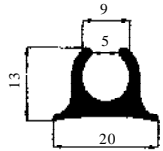

Aluminiumprofielen - geanodiseerd.

*Campercenter
2300 Turnhout*

Bumperprofiel 40 mm.

Bumperrubber inschuifbaar in bumperprofiel. Zwart

Smal hoekprofiel.

Hoekprofiel met tentraal.

*Campercenter
2300 Turnhout*

Voortent- of luifelprofiel.

Gootlijst voor regenopvang.

Drempelprofiel met verdikking.

Afboordprofiel 15 mm plaat.

Breed overlapprofiel dubbele bies

Smal overlapprofiel enkele bies

Regenkap-profiel te monteren boven ramen en deuren.

Geprofileerd drempelprofiel.

Montageprofiel voor caravan - klapramen.

Sierstrip voor smalle bedekking.

Dubbel profiel in grijs PVC. Vaste lengte van 2 m

Voortent- of luifelprofiel met opzet-hoek.

Onderlegrubber voor smal hoekprofiel of overlapprofiel. Zwart.