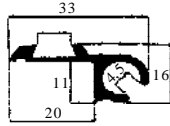

Hoekprofiel met tentraal.

*Campercenter
2300 Turnhout*