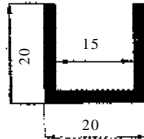

Voortent- of luifelprofiel.

Gootlijst voor regenopvang.

Drempelprofiel met verdikking.

Afboordprofiel 15 mm plaat.

Breed overlapprofiel dubbele bies

Smal overlapprofiel enkele bies

Regenkap-profiel te monteren boven ramen en deuren.

Geprofileerd drempelprofiel.

Montageprofiel voor caravan - klapramen.

Sierstrip voor smalle bedekking.

Dubbel profiel in grijs PVC. Vaste lengte van 2 m

Voortent- of luifelprofiel met opzet-hoek.

Onderlegrubber voor smal hoekprofiel of overlapprofiel. Zwart.