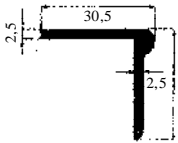

Aluminiumprofielen - geanodiseerd.

*Campercenter
2300 Turnhout*

Bumperprofiel 40 mm.

Bumperrubber inschuifbaar in bumperprofiel. Zwart

Smal hoekprofiel.

Hoekprofiel met tentraal.

*Campercenter
2300 Turnhout*

Voortent- of luifelprofiel.

Gootlijst voor regenopvang.

Drempelprofiel met verdikking.

Afboordprofiel 15 mm plaat.

Breed overlapprofiel dubbele bies

Smal overlapprofiel enkele bies

Regenkap-profiel te monteren boven ramen en deuren.

Geprofileerd drempelprofiel.

Montageprofiel voor caravan - klapramen.

Sierstrip voor smalle bedekking.

Dubbel profiel in grijs PVC. Vaste lengte van 2 m

Voortent- of luifelprofiel met opzet-hoek.

Onderlegrubber voor smal hoekprofiel of overlapprofiel. Zwart.